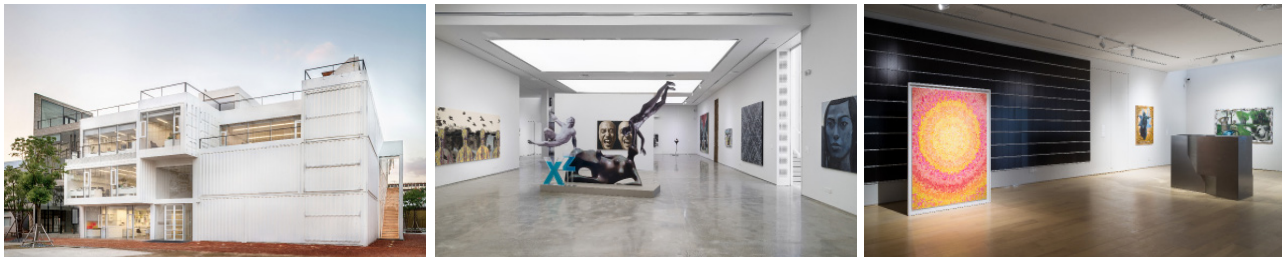

HOLZWEGE

香格纳西岸新空间开幕展

香格纳画廊 | 新闻稿

开幕：2016年11月9日 16:00-22:00

展期：2016年11月10日 - 2017年2月15日（11:00-18:00, 周一闭馆）

地点：香格纳画廊，西岸，上海市徐汇区龙腾大道2555号10号楼

联系：press@shanghartgallery.com | www.shanghartgallery.com

“林乃树林的古名。林中有路。这些路多半突然断绝在杳无人迹处。这些路叫做林中路。每条路各自延展，但却在同一林中。常常看来仿佛彼此相类。然而只是看来仿佛如此而已。林业工和护林人识得这些路。他们懂得什么叫做在林中路上。” —— 马丁·海德格尔

2016年11月9日香格纳画廊在西岸新空间的两层展厅中推出开幕展《Holzwege》。该展览以德国哲学家海德格尔的著作《林中路》为出发点，呈现三十名国内外艺术家在不同时期探索下的代表性作品。展出形式丰富多样，包括大型雕塑、装置，现场影像以及现场行为艺术表演等。展览持续至2017年2月15日。

在此次展览中，香格纳画廊不仅展出声名远播的中国艺术家，如曾梵志，丁乙，张恩利，杨福东和徐震的作品，以及青年艺术家如孙逊，赵洋和欧阳春，同时还有海外艺术家，如约尔格·伊门多夫和阿彼察邦·韦拉斯哈古等，作品与作品之间形成了丰富且多元的对话语境。每位艺术家以其作品表达个人途中探究的境遇，而每件作品之间看似独立却又遥相呼应。

ShanghART is thrilled to celebrate its 20th anniversary and the inauguration of its new gallery building located in West Bund with a major group exhibition titled Holzwege. Opening in November, the exhibition serves as a retrospection of the gallery's role and contribution to the development of Chinese contemporary art, and at the same time looks ahead to the future of exciting collaborations with emerging Chinese artists and international artists.