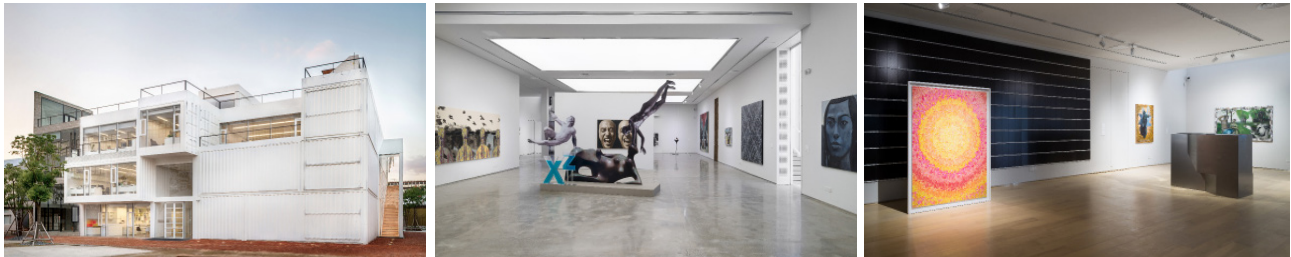

2016年11月9日香格纳画廊在西岸新空间的两层展厅中推出开幕展《Holzwege》。该展览以德国哲学家海德格尔的著作《林中路》为出发点，呈现三十名国内外艺术家在不同时期探索下的代表性作品。展出形式丰富多样，包括大型雕塑、装置，现场影像以及现场行为艺术表演等。展览持续至2017年2月15日。

在此次展览中，香格纳画廊不仅展出声名远播的中国艺术家，如曾梵志，丁乙，张恩利，杨福东和徐震的作品，以及青年艺术家如孙逊，赵洋和欧阳春，同时还有海外艺术家，如约尔格·伊门多夫和阿彼察邦·韦拉斯哈古等，作品与作品之间形成了丰富且多元的对话语境。每位艺术家以其作品表达个人途中探究的境遇，而每件作品之间看似独立却又遥相呼应。

ShanghART is thrilled to celebrate its 20th anniversary and the inauguration of its new gallery building located in West Bund with a major group exhibition titled Holzwege. Opening in November, the exhibition serves as a retrospection of the gallery's role and contribution to the development of Chinese contemporary art, and at the same time looks ahead to the future of exciting collaborations with emerging Chinese artists and international artists.